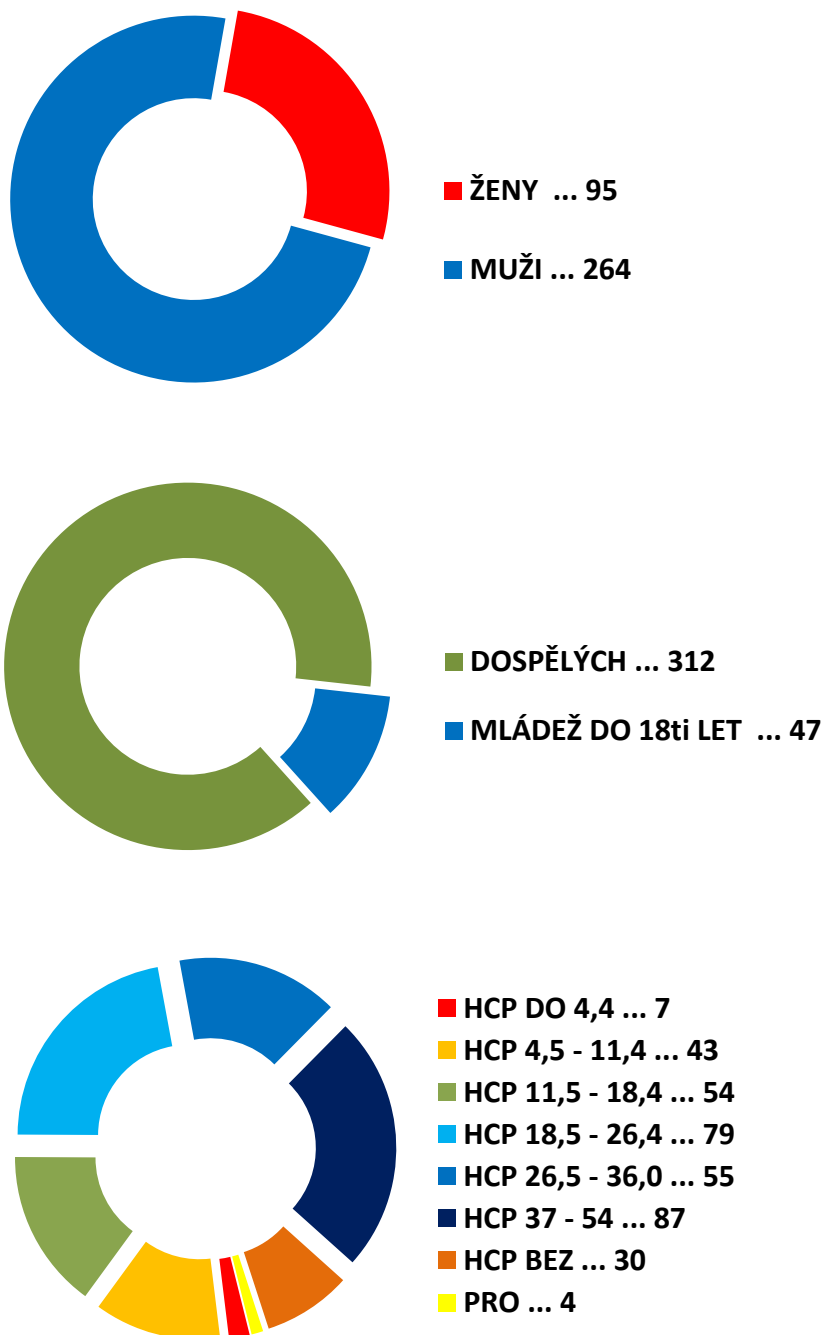

ZÁVĚREM...

TURNAJE - V sezoně 2017 bude zachován zhruba stejný počet turnajů a jejich termínové rozložení napříč sezonou. Kalendář je momentálně ve fázi rozpracovanosti a finální verze bude k dispozici opět v průběhu března. Momentálně jsou již dané termíny klubových mistrovství a některých sponzorských turnajů.